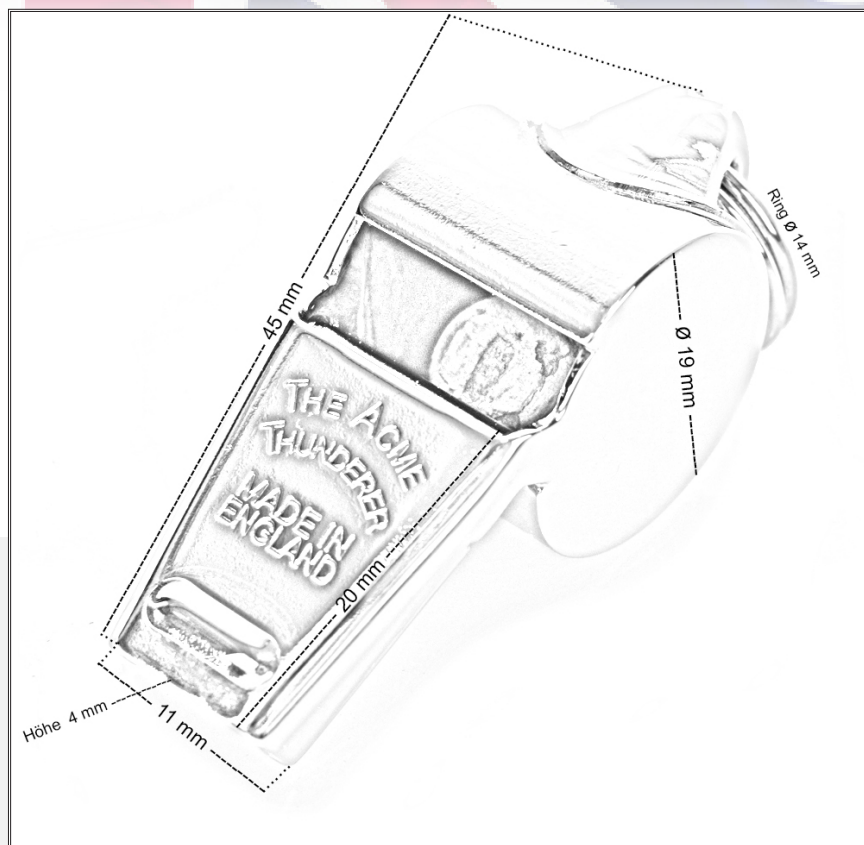

J Hudson & Co
ACME
 SPECIALIST WHISTLES
 since 1870

Blassstärke

Lautstärke

Pfeifton

Einsatzgebiete: Hundetraining, Sportpfeife

ACME Trillerpfeife Thunderer No. 60,5

Frequenz - 2800 Hz

Tonhöhe sehr hoch