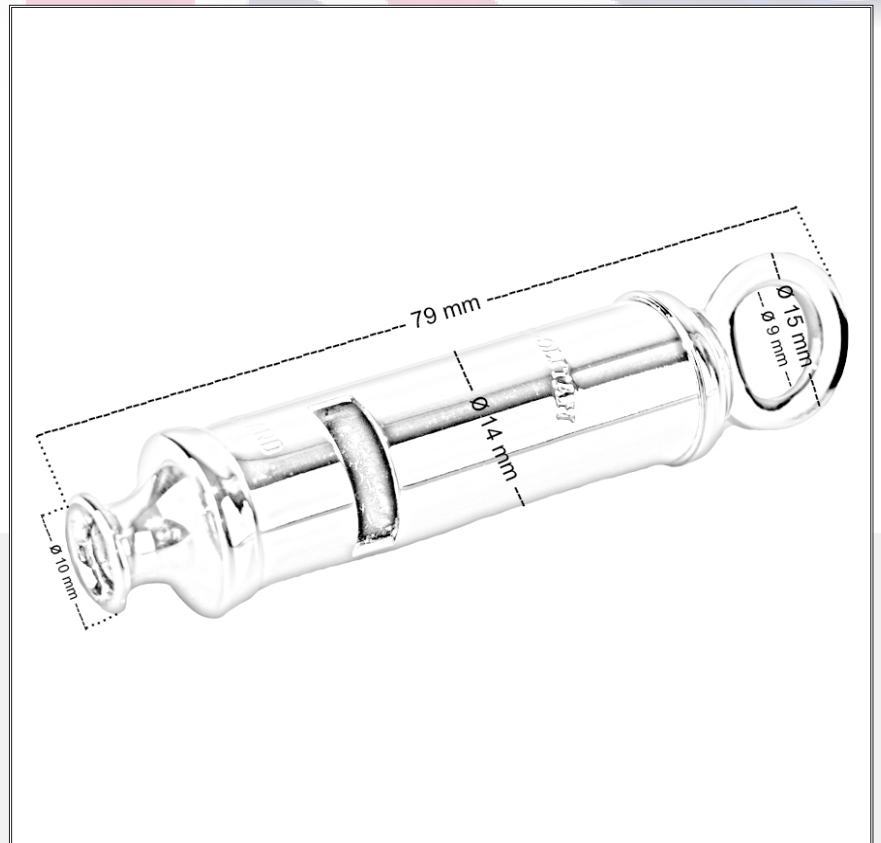

J Hudson & Co
ACME
SPECIALIST WHISTLES
since 1870

Einsatzgebiete: Polizeipfeife, Signalpfeife, Blasinstrument

ACME Metropolitan

Frequenz	1860 - 2135 Hz
Tonhöhe	sehr hoch
Schalldruck	87 db
Lautstärke	sehr laut
Gewicht	26 g

**ACME PFEIFEN
DEUTSCHLAND**
eine Marke der

ROMNEYS Beate Ting GmbH
Milliehausen 1
31848 Bad Münde
Bestell-Hotline: 0 50 42 / 96 99 0 22
E-Mail: info@acme-pfeifen.de

Material: Messing vernickelt