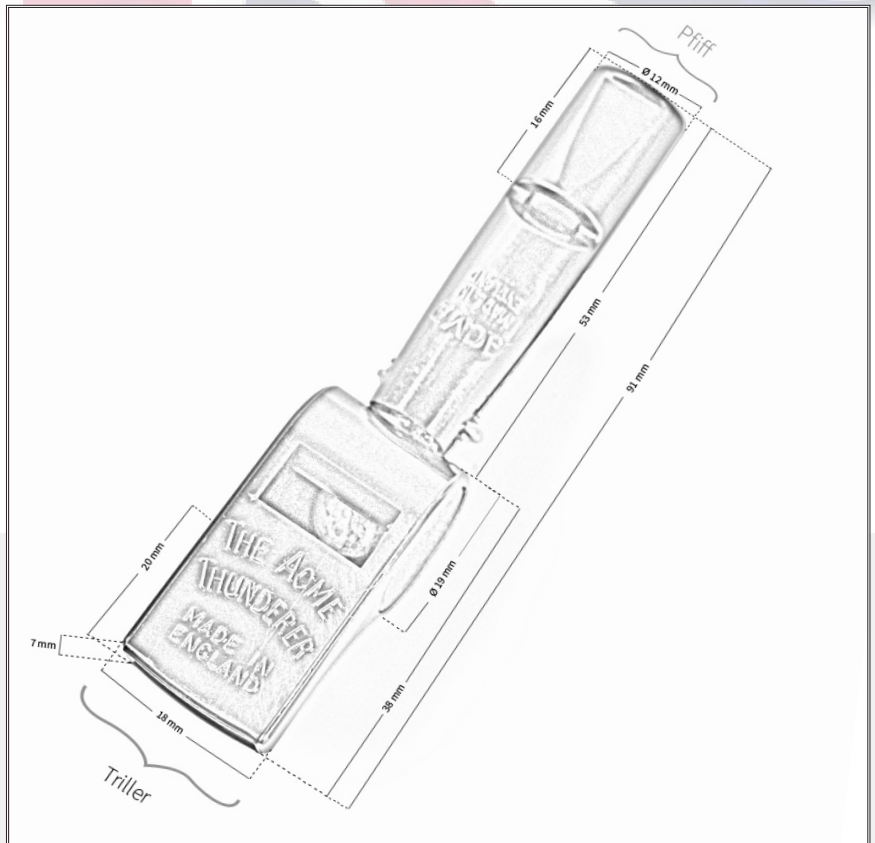

J Hudson & Co
ACME
 SPECIALIST WHISTLES
 since 1870

Blassstärke

Lautstärke

Pfeifton

Einsatzgebiete: Hundetraining, Hundeausbildung, Tiertraining

ACME Kombinationspfeife 643	Pfiff	Triller
Frequenz	6.500 Hz	2.900 - 3.300 Hz
Tonhöhe	hoch	mittel
Schalldruck	100 db	100 db
Lautstärke	mittel	mittel
Gewicht	12 g	12 g
Gewicht mit Blister	25 g	25 g