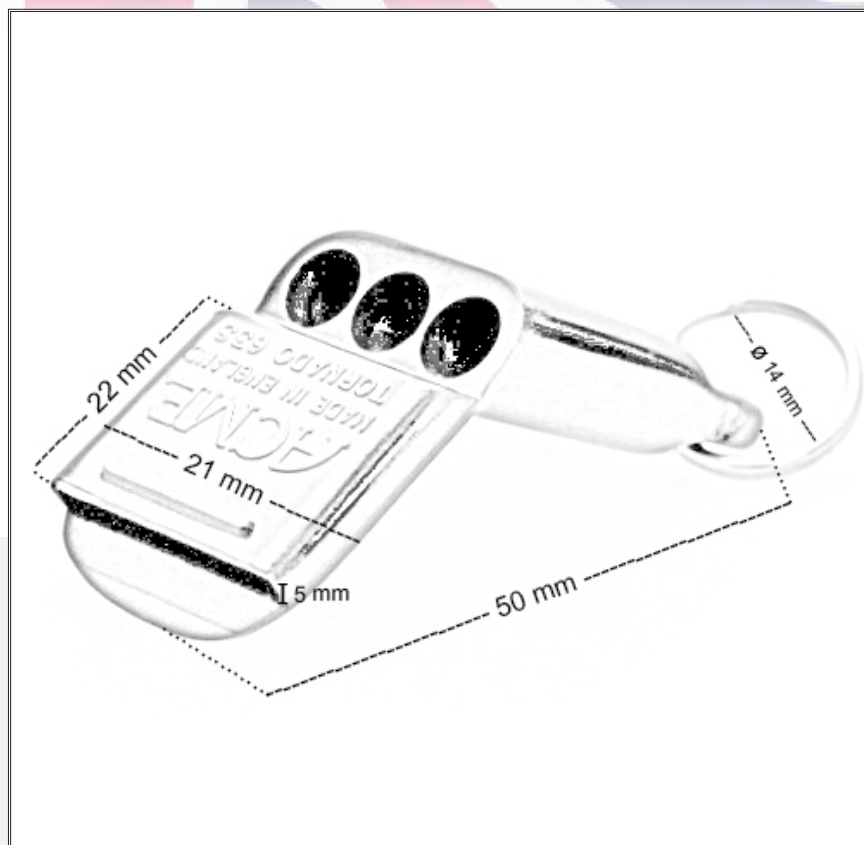

J Hudson & Co
ACME
SPECIALIST WHISTLES
since 1870

Einsatzgebiete: Signalpfeife für Marine, Sportpfeife

ACME Tornado No. 635

Frequenz	3800 Hz
Tonhöhe	sehr hoch
Schalldruck	40 db
Lautstärke	sehr laut
Gewicht	6 g